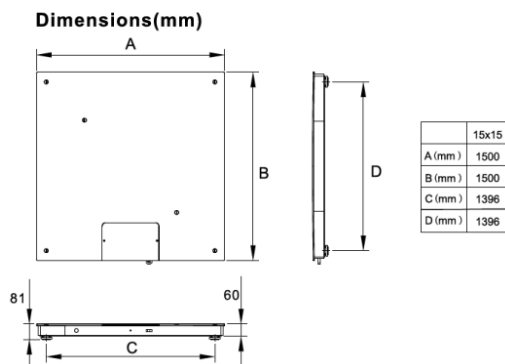

ACHETEZ VOTRE BALANCE
AU MEILLEUR PRIX

DES PRODUITS EN STOCK
DISPONIBILITE

DEVIS EN LIGNE
IMMEDIAT