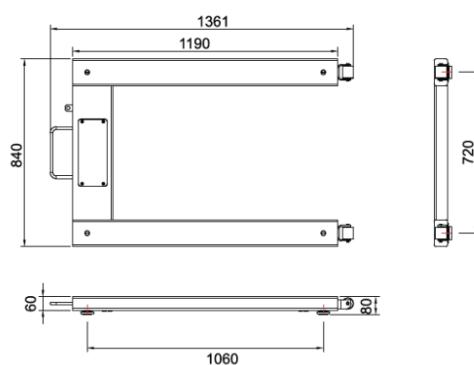

Pied pour indicateur en option

Pèse-palette jusqu'à 3 tonnes.

Il est livré avec :

- Une housse de protection thermoformée protégeant l'indicateur de la poussière et des projectin d'eau
- Un afficheur très lumineux rétro-éclairé, hauteur des chiffres 52 mm, avec fonctions de comptage, de cumul des pesées et de contrôle visuel et sonore + et -.
- Une alimentation 220 V + accu rechargeable, autonomie 45 heures et indicateur de charge

Ce pèse-palette dispose de 4 pieds réglables pour assurer sa stabilité et son horizontalité, de roulettes et d'une poignée pour le déplacer et le ranger facilement.

Des versions homologuées avec vignette et carnet de métrologie sont disponibles en option. Nous contacter.

### Dimensions(mm)

## Caractéristiques techniques

catégorie	Pèse-palettes
secteur principal	Industrie, Logistique, Agriculture
fonction principale	Contrôle du poids
matière plateau	acier peint
matière boîtier	plastique ABS
niveau à bulle	oui
réglage des pieds	oui
support afficheur	colonne (en option)
hauteur des chiffres (mm)	52
type d'écran	LCD rétro-éclairé
clavier	7 touches
température d'utilisation	-10 à +40°
charge minimum	10 kg
unités	kg
chargeur secteur	externe
accu	de série
autonomie accu	45 h
fonction pesage	oui
RAZ	oui
brut/net/tare	oui
cumul des pesées	oui
pesage animal	oui
connecteurs	RS232 (selon version)
poids emballé	61 kg
dimensions emballage	1410x930x310