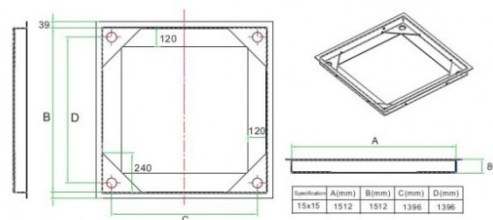

CF-1515

CADRE DE FOSSE 1500X1500 MM

Cadre de fosse 1500x1500 mm pour
TF-1515

ACHETEZ VOTRE BALANCE
AU MEILLEUR PRIX

DES PRODUITS EN STOCK
DISPONIBILITE

DEVIS EN LIGNE
IMMEDIAT

Modèle

Référence	Portée	Précision