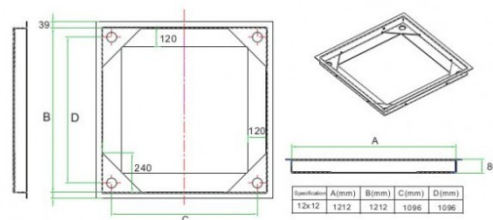

CF-1212

CADRE DE FOSSE 1200X1200 MM

Cadre de fosse 1200x1200 mm pour
TF-1212

ACHETEZ VOTRE BALANCE
AU MEILLEUR PRIX

DES PRODUITS EN STOCK
DISPONIBILITE

DEVIS EN LIGNE
IMMEDIAT

Modèle

Référence	Portée	Précision
-----------	--------	-----------