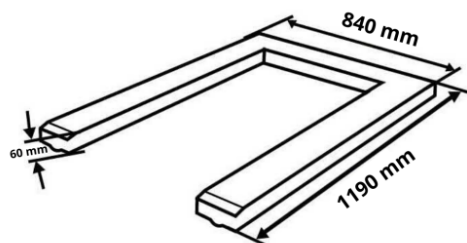

## PESE PALETTE 600 KG/200 G

Pèse-palette avec indicateur avec housse protection transparente, hauteur des chiffres 52 mm

Pied pour indicateur en option

Pèse-palette jusqu'à 600 kg.

Il est livré avec :

- Une housse de protection thermoformée protégeant l'indicateur de la poussière et des projectin d'eau
- Un afficheur très lumineux rétro-éclairé, hauteur des chiffres 52 mm, avec fonctions de comptage, de cumul des pesées et de contrôle visuel et sonore + et -.
- Une alimentation 220 V + accu rechargeable, autonomie 45 heures et indicateur de charge

Ce pèse-palette dispose de 4 pieds réglables pour assurer sa stabilité et son horizontalité, de roulettes et d'une poignée pour le déplacer et le ranger facilement.

Des versions homologuées avec vignette et carnet de métrologie sont disponibles en option. Nous contacter.

fonction principale	Contrôle du poids
matière plateau	acier peint
matière boîtier	plastique ABS
niveau à bulle	oui
réglage des pieds	oui
support afficheur	colonne (en option)
hauteur des chiffres (mm)	52
type d'écran	LCD rétro-éclairé
clavier	7 touches
température d'utilisation	-10 à +40°
charge minimum	10 kg
unités	kg
chargeur secteur	externe
accu	de série
autonomie accu	45 h
fonction pesage	oui
RAZ	oui
brut/net/tare	oui
cumul des pesées	oui
pesage animal	oui
connecteurs	RS232 (selon version)
poids emballé	61 kg
dimensions emballage	1410x930x310